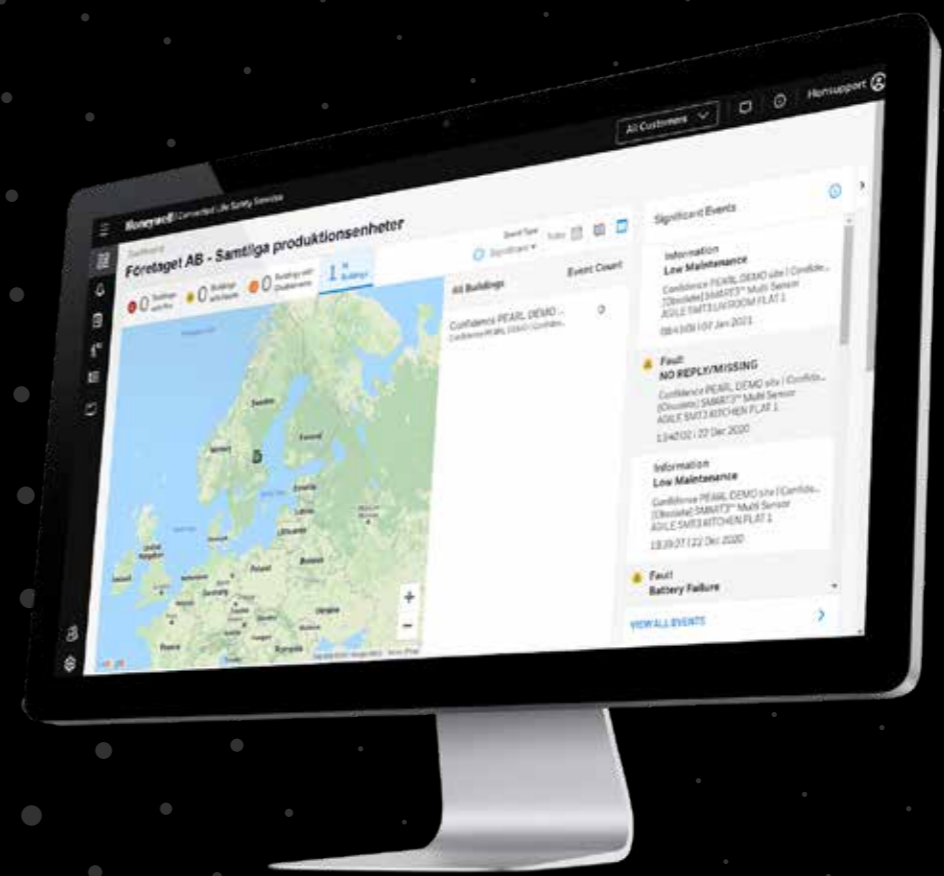

Koppla upp Koppla av CLSS

LÄNKAT

CLSS molnbaserade tjänst är en självklar lösningen för tillförlitlig brandsäkerhet och ger nya möjligheter för säkerhetsansvariga samt anläggningsskötare

Vi förstår vikten av ett starkt förtroende

CLSS ansluter mot en Notifier brandalarmcentral och identifierar samtliga brandalarmcentraler i nätverket. CLSS verifierar att anläggningen har avsedd funktion samt att den avprovats enligt plan. Detta ökar ert totala säkerhetsförtroende för brandlarmsystemet.

CLSS erbjuder brandsäkerhet via ett användarvänlig och smidig gränssnitt

CLSS plattformen gör detta genom att erbjuda både ett webbgränssnitt och en mobilapplikation med ett innovativt gränssnitt.

CLSS bygger på en tillförlitlig integration som säkerställer tillgängligheten till samtlig data.

TYDLIGT

CLSS ger en tydlig överblick av systemets status. Detta reducerar kostnaden för underhåll, säkerställer optimal prestanda samt garanterar en effektiv och godkänd anläggning.

CLSS reducerar kostnader och förenklar

CLSS plattformen har utvecklats med tidsbesparing som ett viktigt ledord. CLSS har försetts med en rad funktioner för att effektivisera tiden vid brandlarmspanelen.

CLSS hittar felkällan

- ökar säkerheten och effektiviteten

Informationen genererad av CLSS skapar en klar bild över vad som sker i systemet i realtid. Detta ger möjlighet att utföra korrekta åtgärder i ett tidigt stadium för att minimera ett eventuellt kostsamt driftstopp i verksamheten.

INTELLIGENT

CLSS presenterar data på ett användarvänligt och tydligt sätt vilket möjliggör ett proaktivt arbetssätt och underhåll.

CLSS överblickar systemet

- ligger alltid steget före

CLSS ger Notifierpartners möjlighet att identifiera uppgraderings- eller potentiella förändringsbehov.

CLSS gränssnitt och tydliga rapporter säkerställer att ni snabbt och enkelt kan verifiera att systemet presenterar på topp.

CLSS förädlas löpande

- nya funktioner och värden till kunden

CLSS utökas löpande för att erbjuda nya och effektiva funktioner som låter er växa med ert Notifier brandlarmsystem.

Allt för att trygga liv och egendom i er vardag.